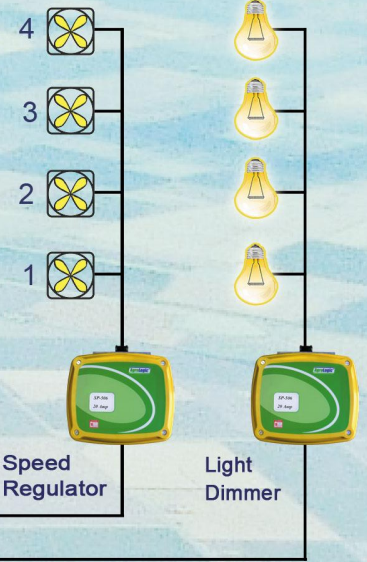

## 特点

- 适用于商品肉鸡，种鸡和蛋鸡。
- 方便易用的操作界面
- 大尺寸彩色液晶显示器
- 适用于所有类型的通风系统
- 内置温度曲线，和最小通风曲线
- 远程控制-通过PC，互联网，手机短信
- 手机与我们的Cellink报警装置
- 历史饲养参数记录

# VISION 24S

-  Light On/Off
-  Feed Control
-  Water Valve
-  Air Inlet
-  Cooling Curtain
-  Cooling Pump
-  Cooling Pad
-  Multi Stage Fan
-  Radiant/ Space Heater
-  Alarm

输出

输入

Minimum ventilation curve  
Temperature reduction curve

## 输入

- 温度探头
- 湿度探头
- CO2探头
- 压力传感器
- 水表
- 喂料计数
- 料塔称重
- 分批喂料
- 鸡蛋计数
- 鸡称
- 电位计

## 输出

- 风机
- 循环风机
- 加热器：辐射，空间和变频输出
- □ 灯光系统
- 通风窗
- 隧道挡板
- 卷帘
- 冷却系统
- 变速风机
- 喂料系统