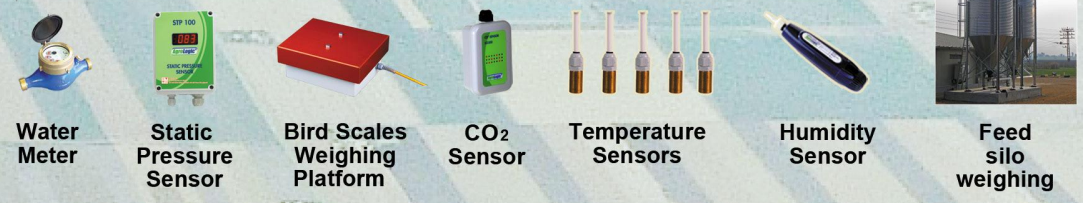

# VISION 24S

-  Light On/Off
-  Feed Control
-  Water Valve
-  Air Inlet
-  Cooling Curtain
-  Cooling Pump
-  Cooling Pad
-  Multi Stage Fan
-  Radiant/ Space Heater
-  Alarm

输出

输入

Minimum ventilation curve  
Temperature reduction curve

## 输入

- 温度探头
- 湿度探头
- CO2探头
- 压力传感器
- 水表
- 喂料计数
- 料塔称重
- 分批喂料
- 鸡蛋计数
- 鸡称
- 电位计